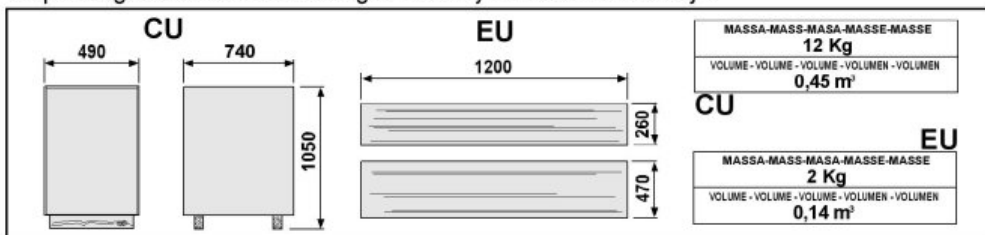

Dimensioni - Dimensions - Dimensions  
Abmessungen - Dimensiones

**GS2**

Schema di montaggio - Mounting scheme - Schema de montage  
Montageschema - Esquema de montaje

- \* Raccomandazioni in sede di installazione e per il controllo fornite sul manuale di installazione
- \* To be advised at time of order for factory installation and operating instructions
- \* Recommendations au moments d'installations et pour le contrôle fournis sur le manuel d'installation
- \* Empfehlungen für die Installationsphase und zur Kontrolle, die im Handbuch zur Installation enthalten sind
- \* Por cuanto respecta a recomendaciones de instalación y control ver manual de instalación

Massa e misure imballi - Packing mass and dimensions - Masse et dimensions emballages  
Verpackungsmasse und-abmessungen - Masa y medidas del embalaje

**ZANOTTI S.p.A.**