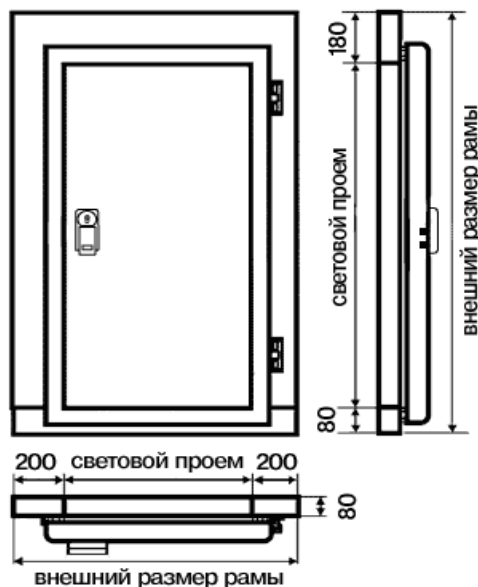

ПРАЙС ЛИСТ НА РАСПАШНЫЕ ОДНОСТВОРЧАТЫЕ ДВЕРИ

Распашные одностворчатые двери изготовлены из листового крашеного металла с пенополиуретановым наполнителем. По периметру полотна двери укреплено профилем из пищевого алюминия. Дверь снабжена высокоэластичным сменным резиновым уплотнителем.

Стандартная комплектация включает в себя:

- дверь
- жесткую раму с пенополиуретановым наполнителем, с замковым сплайном
- порог из легкого металла
- фурнитуру из прочных пластиков и алюминиевого сплава
- ручку с замком итальянского производства

Низкотемпературная комплектация включает в себя ПЭН обогрева дверного проема

Цены действительны с 31.03.2014г.

	наименование	световой проем, см		цена розничная, руб.		
		ширина	высота	Среднетемпературная компл., толщина 80 мм	Низкотемпературная компл., толщина 80 мм	Низкотемпературная компл., толщина 120 мм
1	Распашные одностворчатые двери РДО	800	1 856	15012	17567	19674
2			2000	16072	18804	21059
3			2100	16715	19556	21787
4			2200	17383	20337	22491
5		900	1856	15763	18442	20654
6			2000	16472	19270	21583
7			2100	17212	20139	22555
8			2200	17988	21045	23572
9		1000	1856	16543	19354	20064
10			2000	17369	20429	23289
11			2100	18237	21443	24444
12			2200	19150	22499	25649
13		1100	1856	17340	20289	22826
14			2000	18381	21506	24195
15			2100	19484	22796	25644
16			2200	20749	24277	27209
17		1200	1856	18457	21594	24184
18			2000	19657	22998	25757
19			2100	20934	24492	27431
20			2200	22293	26084	29214
21		1300	1856	20302	23754	26710
22			2000	21926	25652	28732
23			2100	23468	27456	30751
24			2200	25345	29654	33211
25		1400	1856	21927	25654	28732
26			2000	23681	27706	31029
27			2100	25574	29922	33512
28			2200	27620	32314	36789