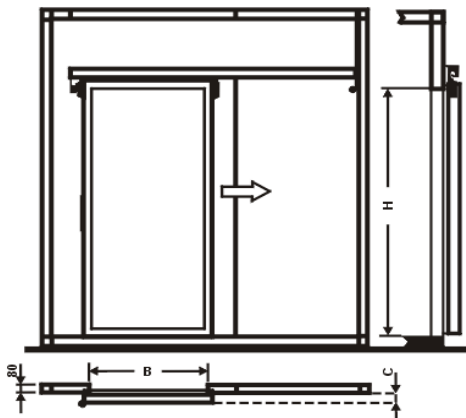

ПРАЙС-ЛИСТ НА ОТКАТНЫЕ ДВЕРИ

Откатные двери изготовлены из листового крашеного металла с пенополиуретановым наполнителем. По периметру полотно двери укреплено профилем из пищевого алюминия. Дверь снабжена высокоэластичным сменным резиновым уплотнителем. В конструкции применяется специальное запорное устройство позволяющее автоматически под собственным весом двери достигать надежной герметизации.

Низкотемпературная комплектация включает в себя ПЭН обогрева дверного проема

- тяжелая серия (двери свыше 80 кг.)
 - легкая серия

Цены действительны с 31.03.2014г.

	наименование	световой проем, см		цена розничная, руб.		
		ширина	высота	Среднетемпературная компл., толщина 80 мм	Низкотемпературная компл., толщина 80 мм	Низкотемпературная компл., толщина 120 мм
2		800	1860	33 970	36 626	39 555
			2000	35 670	38 212	41 269
			2200	37 453	40 074	43 281
		1000	1860	39 612	42 386	45 532
			2000	41 592	44 505	48 065
			2200	43 673	46 729	50 467
3			2400	45 857	49 068	58 298
4		1200	1860	44 479	46 925	50 679
			2000	45 975	49 193	53 127
			2200	47 100	50 397	59 202
			2400	53 529	56 741	62 415
			2500	58 873	62 055	68 645
5			2600	62 870	66 643	73 306
			2800	64 378	68 241	75 064
6		1400	3000	65 885	69 838	76 822
7			1860	49 344	51 812	56 993
			2000	50 469	52 994	58 292
			2200	51 592	54 172	64 892
			2400	58 275	61 772	67 948
			2500	61 507	65 198	71 717
			2600	68 037	72 119	79 331
8		1600	2800	69 545	73 717	81 089
9			3000	71 053	75 316	82 848
			1860	53 494	56 703	62 374
			2000	60 471	64 100	70 510
			2200	61 782	65 488	72 037
			2400	63 093	66 878	73 566
			2500	67 266	71 302	78 432
		2600	69 382	73 545	80 899	
		2800	73 493	77 902	85 692	
10		1800	3000	76 799	81 406	89 547
11			1860	64 217	68 071	74 877
			2000	65 342	69 262	76 189
			2200	66 837	70 847	77 932
			2400	69 207	73 359	80 695
			2500	72 267	76 602	84 263
			2600	76 856	81 469	89 615
		2800	81 477	86 366	98 003	
12		2000	3000	86 121	91 290	100 419
			1860	69 086	73 231	80 554
			2000	70 211	74 725	81 867
			2200	72 000	76 320	83 952
			2400	73 653	78 073	85 880
			2500	77 066	81 690	89 859
			2600	80 842	85 692	94 262
		2800	85 980	91 140	100 253	
13		2200	3000	88 906	94 240	103 663
			1860	73 955	78 393	86 233
			2000	75 479	80 009	88 009
			2200	76 959	81 876	89 735
			2400	78 733	83 458	91 804
			2500	82 077	87 001	95 701
			2600	86 246	91 421	100 563
14		2400**	2800	91 158	96 627	106 291
15			3000	94 109	99 756	109 731
13			1860	77 786	82 453	91 522
			2000	80 276	85 092	94 453
			2200	82 051	87 795	97 452
		2400**	85 859	91 869	101 975	
		2600**	96 111	102 839	114 151	
14		2700**	100 348	107 371	119 182	
15		2800**	105 239	112 606	124 993	

- тяжелая серия (двери свыше 80 кг.)
 - легкая серия

** для перевозки больших габаритных размеров ОД потребуется дополнительная упаковка. Стоимость упаковки 5000 рублей. В данной упаковке можно транспортировать не более 4-х дверей.

Дополнительная комплектация дверей:

замок итальянского производства

стеклопакет 400*400 мм

5 770 руб.

2 885 руб.