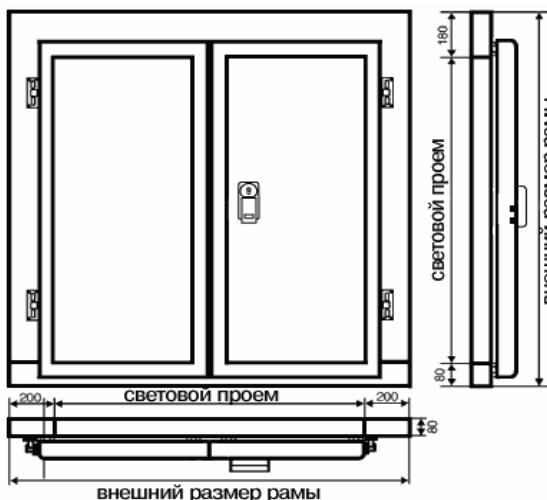

ПРАЙС-ЛИСТ НА РАСПАШНЫЕ ДВУХСТВОРЧАТЫЕ ДВЕРИ

Распашные двухстворчатые двери изготовлены из листового крашеного металла с пенополиуретановым наполнителем. По периметру полотна двери укреплено профилем из пищевого алюминия. Дверь снабжена высокоэластичным сменным резиновым уплотнителем.

Стандартная комплектация включает в себя:

- две двери
- жесткую раму с пенополиуретановым наполнителем
- порог из легкого металла;
- фурнитуру из прочных пластиков и алюминиевого сплава

- Ручку с замком итальянского производства

Низкотемпературная комплектация включает в себя ПЭН обогрева дверного проема

Цены действительны с 31.03.2014г.

	наименование	световой проем, см		цена розничная, руб.		
		ширина	высота	Среднетемпературная компл., толщина 80 мм	Низкотемпературная компл., толщина 80 мм	Низкотемпературная компл., толщина 120 мм
1	Распашные двухстворчатые двери РДД	1400	1856	29 241	32 750	36 025
2			2000	29 905	33 493	36 842
3			2200	33 504	37 525	41 277
4			2400	37 661	42 934	46 369
			2600	42 575	48 537	52 419
			2800	47 599	54 263	58 604
5			3000	52 502	59 852	64 641
6		1600	1856	30 093	34 305	37 735
7			2000	31 698	36 137	39 028
8			2200	35 513	40 486	43 426
9			2400	40 668	47 581	52 338
			2600	45 130	52 802	58 082
			2800	50 457	59 033	64 936
10			3000	55 653	65 114	71 624
11		1800	1856	31 296	35 677	39 244
12			2000	33 126	37 763	41 539
13			2200	37 113	42 308	46 540
			2400	41 718	48 810	54 179
			2600	49 644	56 097	62 269
14			2800	55 502	63 826	70 847
15			3000	61 218	70 401	78 145
16		2000	1856	32 546	37 103	40 813
17			2000	34 449	38 584	42 442
18			2200	38 596	44 001	48 401
			2400	43 595	50 133	56 149
			2600	51 629	57 824	64 763
19			2800	57 721	66 379	74 345
20			3000	63 972	73 568	82 396
21		2200	1856	34 011	38 772	42 649
			2000	36 000	41 039	45 144
	2200		40 797	46 917	51 607	
22	2400		45 772	53 098	59 468	
23	2600		53 952	62 585	70 095	
24	2800		60 319	69 970	78 366	
25	3000	66 849	77 546	86 852		
26	2400	1856	37 187	42 393	47 481	
		2000	37 986	43 305	48 502	
		2200	42 633	48 601	54 432	
27		2400	47 833	55 486	62 144	
28		2600	56 110	65 088	72 898	
29	2800	66 350	76 965	86 202		
30	3000	69 333	80 427	90 078