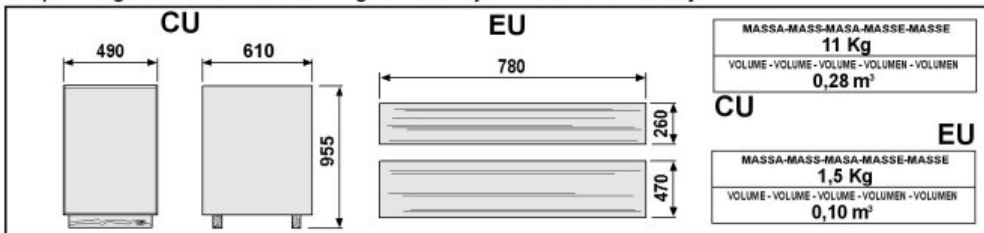

Dimensioni - Dimensions - Dimensions  
Abmessungen - Dimensiones

**GS1**

Schema di montaggio - Mounting scheme - Schema de montage  
Montageschema - Esquema de montaje

- \* Raccomandazioni in sede di installazione e per il controllo fornite sul manuale di installazione
- \* To be advised at time of order for factory installation and operating instructions
- \* Recommendations au moments d'installations et pour le contrôle fournis sur le manuel d'installation
- \* Empfehlungen für die Installationsphase und zur Kontrolle, die im Handbuch zur Installation enthalten sind
- \* Por cuanto respecta a recomendaciones de instalación y control ver manual de instalación

Massa e misure imballi - Packing mass and dimensions - Masse et dimensions emballages  
Verpackungsmasse und-abmessungen - Masa y medidas del embalaje

**ZANOTTI S.p.A.**