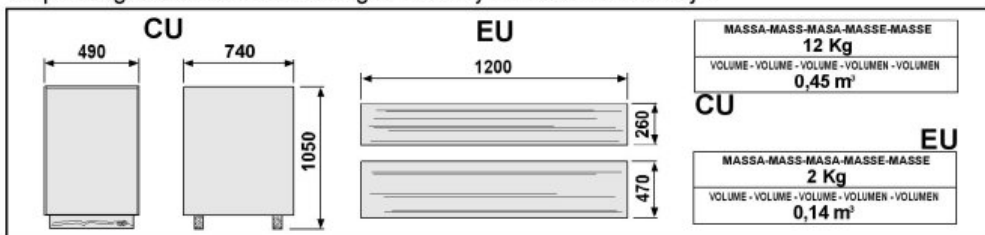

Dimensioni - Dimensions - Dimensions
Abmessungen - Dimensiones

GS2

Schema di montaggio - Mounting scheme - Schema de montage
Montageschema - Esquema de montaje

- * Raccomandazioni in sede di installazione e per il controllo fornite sul manuale di installazione
- * To be advised at time of order for factory installation and operating instructions
- * Recommendations au moments d'installations et pour le contrôle fournis sur le manuel d'installation
- * Empfehlungen für die Installationsphase und zur Kontrolle, die im Handbuch zur Installation enthalten sind
- * Por cuanto respecta a recomendaciones de instalación y control ver manual de instalación

Massa e misure imballi - Packing mass and dimensions - Masse et dimensions emballages
Verpackungsmasse und-abmessungen - Masa y medidas del embalaje

ZANOTTI S.p.A.