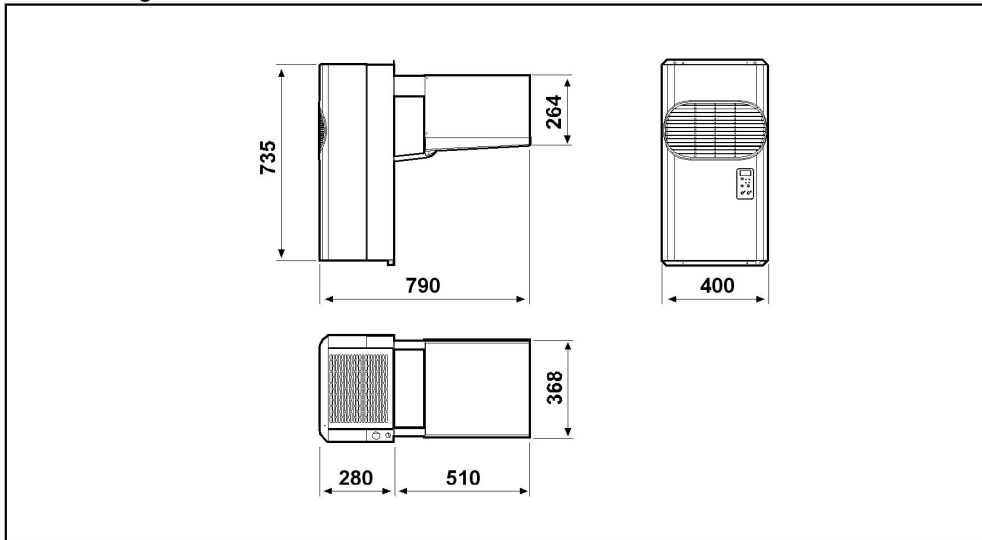

Dimensioni - Dimensions - Dimensions
Abmessungen - Dimensiones

GM1

Schema di montaggio - Mounting scheme - Schema de montage
Montageschema - Esquema de montaje

- * Raccomandazioni in sede di installazione e per il controllo fornite sul manuale di installazione
- * To be advised at time of order for factory installation and operating instructions
- * Recommendations au moments d'installations et pour le contrôle fournis sur le manuel d'installation
- * Empfehlungen für die Installationsphase und zur Kontrolle, die im Handbuch zur Installation enthalten sind
- * Por cuanto respecta a recomendaciones de instalación y control ver manual de instalación

Massa e misure imballi - Packing mass and dimensions - Masse et dimensions emballages
Verpackungsmasse und-abmessungen - Masa y medidas del embalaje

ZANOTTI S.p.A.