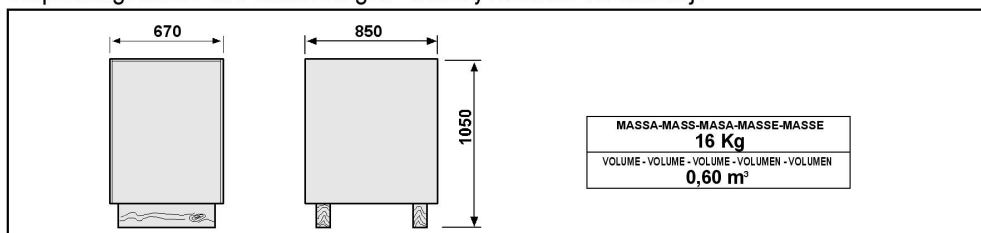

Dimensioni - Dimensions - Dimensions
Abmessungen - Dimensiones

GM2

Schema di montaggio - Mounting scheme - Schema de montage
Montageschema - Esquema de montaje

- * Raccomandazioni in sede di installazione e per il controllo fornite sul manuale di installazione
- * To be advised at time of order for factory installation and operating instructions
- * Recommendations au moments d'installations et pour le contrôle fournis sur le manuel d'installation
- * Empfehlungen für die Installationsphase und zur Kontrolle, die im Handbuch zur Installation enthalten sind
- * Por cuanto respecta a recomendaciones de instalación y control ver manual de instalación

Massa e misure imballi - Packing mass and dimensions - Masse et dimensions emballages
Verpackungsmasse und-abmessungen - Masa y medidas del embalaje

ZANOTTI S.p.A.