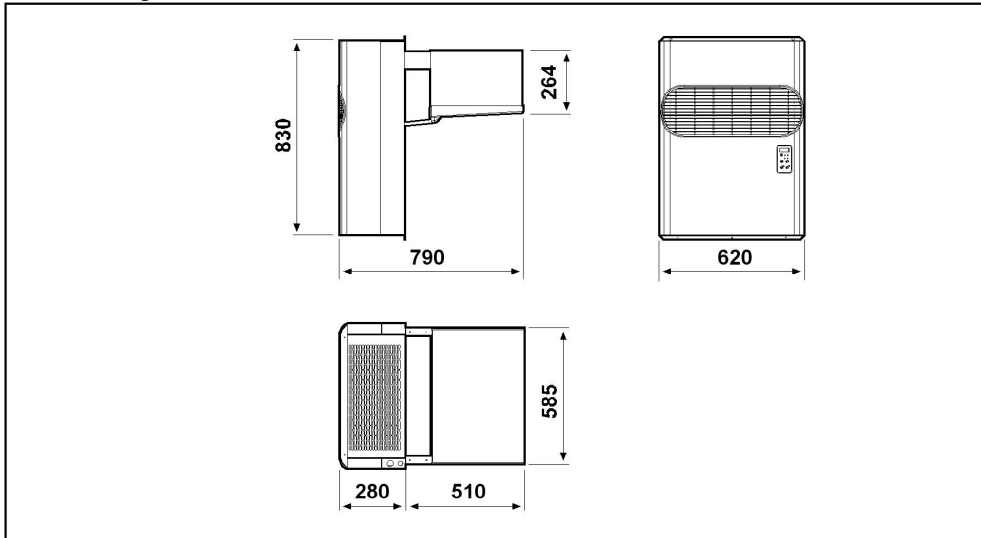

Dimensioni - Dimensions - Dimensions
Abmessungen - Dimensiones

GM2

Schema di montaggio - Mounting scheme - Schema de montage
Montageschema - Esquema de montaje

- * Raccomandazioni in sede di installazione e per il controllo fornite sul manuale di installazione
- * To be advised at time of order for factory installation and operating instructions
- * Recommendations au moments d'installations et pour le contrôle fournis sur le manuel d'installation
- * Empfehlungen für die Installationsphase und zur Kontrolle, die im Handbuch zur Installation enthalten sind
- * Por cuanto respecta a recomendaciones de instalación y control ver manual de instalación

Massa e misure imballi - Packing mass and dimensions - Masse et dimensions emballages
Verpackungsmasse und-abmessungen - Masa y medidas del embalaje

ZANOTTI S.p.A.