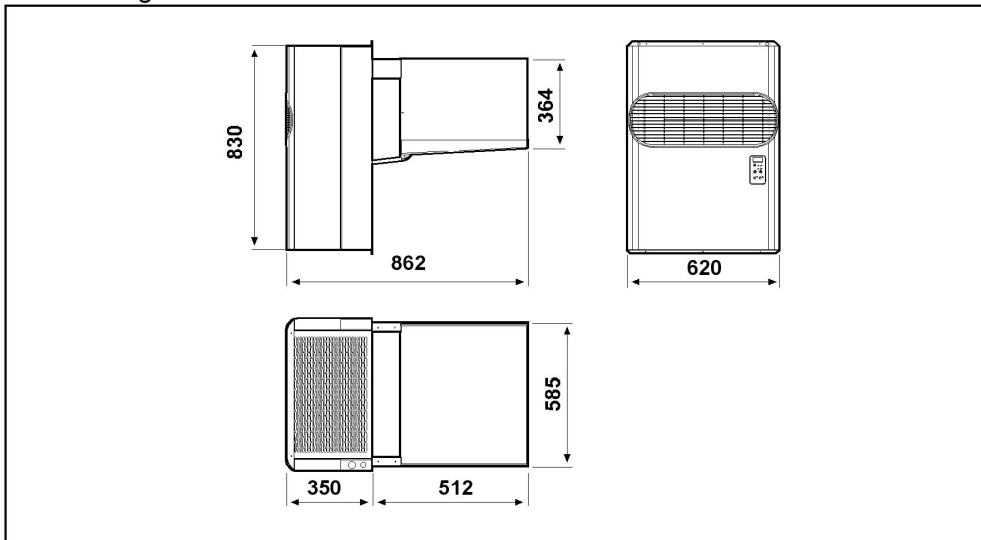

Dimensioni - Dimensions - Dimensions
Abmessungen - Dimensiones

GM3

Schema di montaggio - Mounting scheme - Schema de montage
Montageschema - Esquema de montaje

- * Raccomandazioni in sede di installazione e per il controllo fornite sul manuale di installazione
- * To be advised at time of order for factory installation and operating instructions
- * Recommendations au moments d'installations et pour le contrôle fournis sur le manuel d'installation
- * Empfehlungen für die Installationsphase und zur Kontrolle, die im Handbuch zur Installation enthalten sind
- * Por cuanto respecta a recomendaciones de instalación y control ver manual de instalación

Massa e misure imballi - Packing mass and dimensions - Masse et dimensions emballages
Verpackungsmasse und-abmessungen - Masa y medidas del embalaje

ZANOTTI S.p.A.