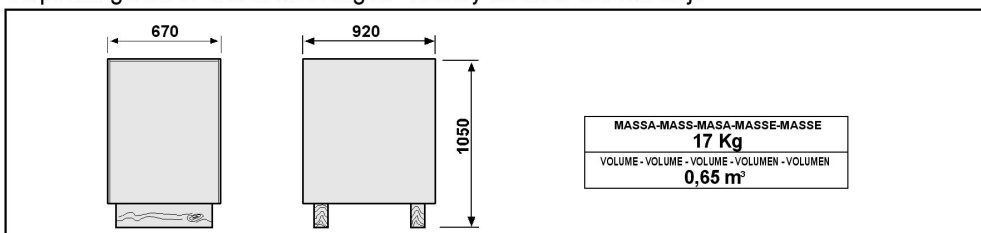

Dimensioni - Dimensions - Dimensions
Abmessungen - Dimensiones

GM3

Schema di montaggio - Mounting scheme - Schema de montage
Montageschema - Esquema de montaje

- * Raccomandazioni in sede di installazione e per il controllo fornite sul manuale di installazione
- * To be advised at time of order for factory installation and operating instructions
- * Recommendations au moments d'installations et pour le contrôle fournis sur le manuel d'installation
- * Empfehlungen für die Installationsphase und zur Kontrolle, die im Handbuch zur Installation enthalten sind
- * Por cuanto respecta a recomendaciones de instalación y control ver manual de instalación

Massa e misure imballi - Packing mass and dimensions - Masse et dimensions emballages
Verpackungsmasse und-abmessungen - Masa y medidas del embalaje

ZANOTTI S.p.A.